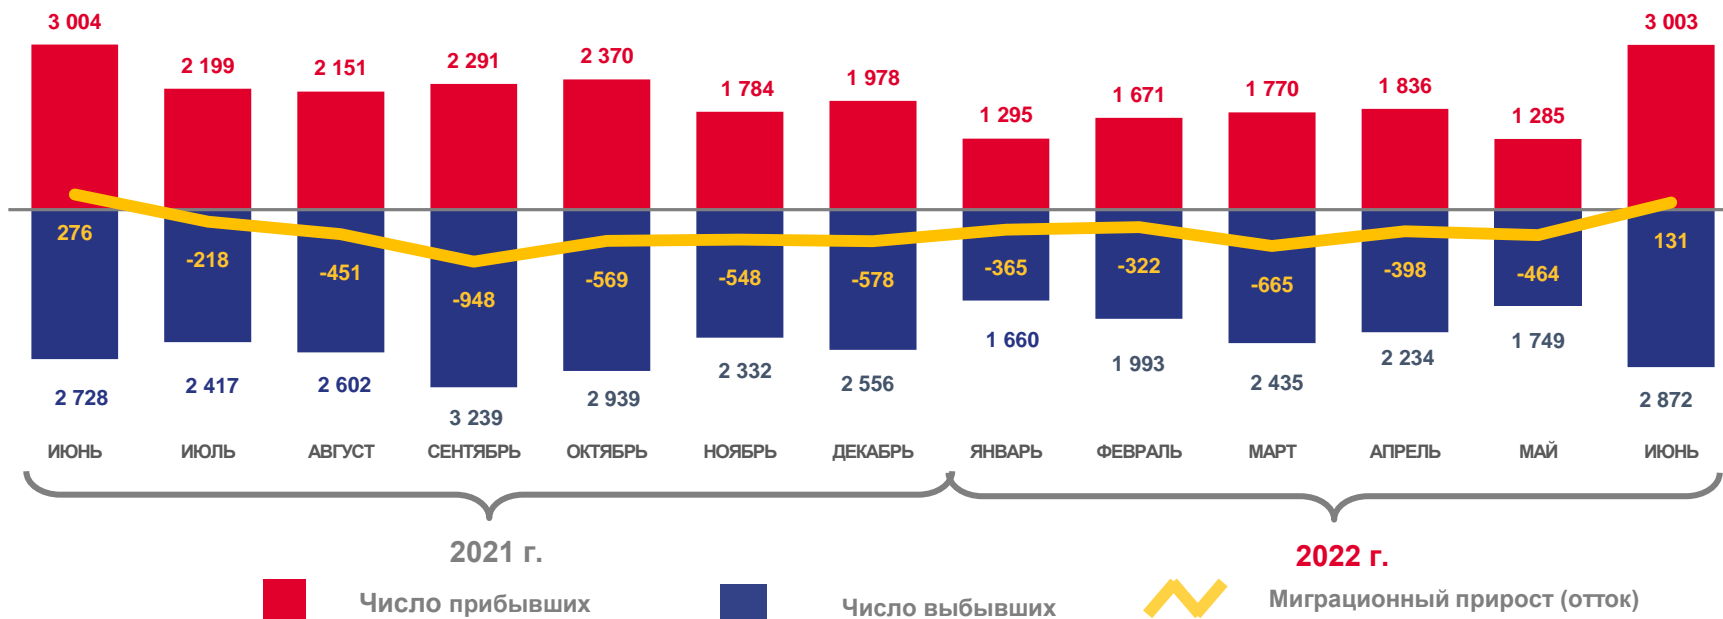

# МИГРАЦИЯ НАСЕЛЕНИЯ ЗАБАЙКАЛЬСКОГО КРАЯ

В ЯНВАРЕ-ИЮНЕ 2022 ГОДА

Число прибывших в Забайкальский край  
10860 человек

Миграционный отток  
за январь-июнь 2022 года  
2083 человека

Число выбывших из Забайкальского края  
12943 человека

2021 г.

2022 г.

Число прибывших

Число выбывших

Миграционный прирост (отток)